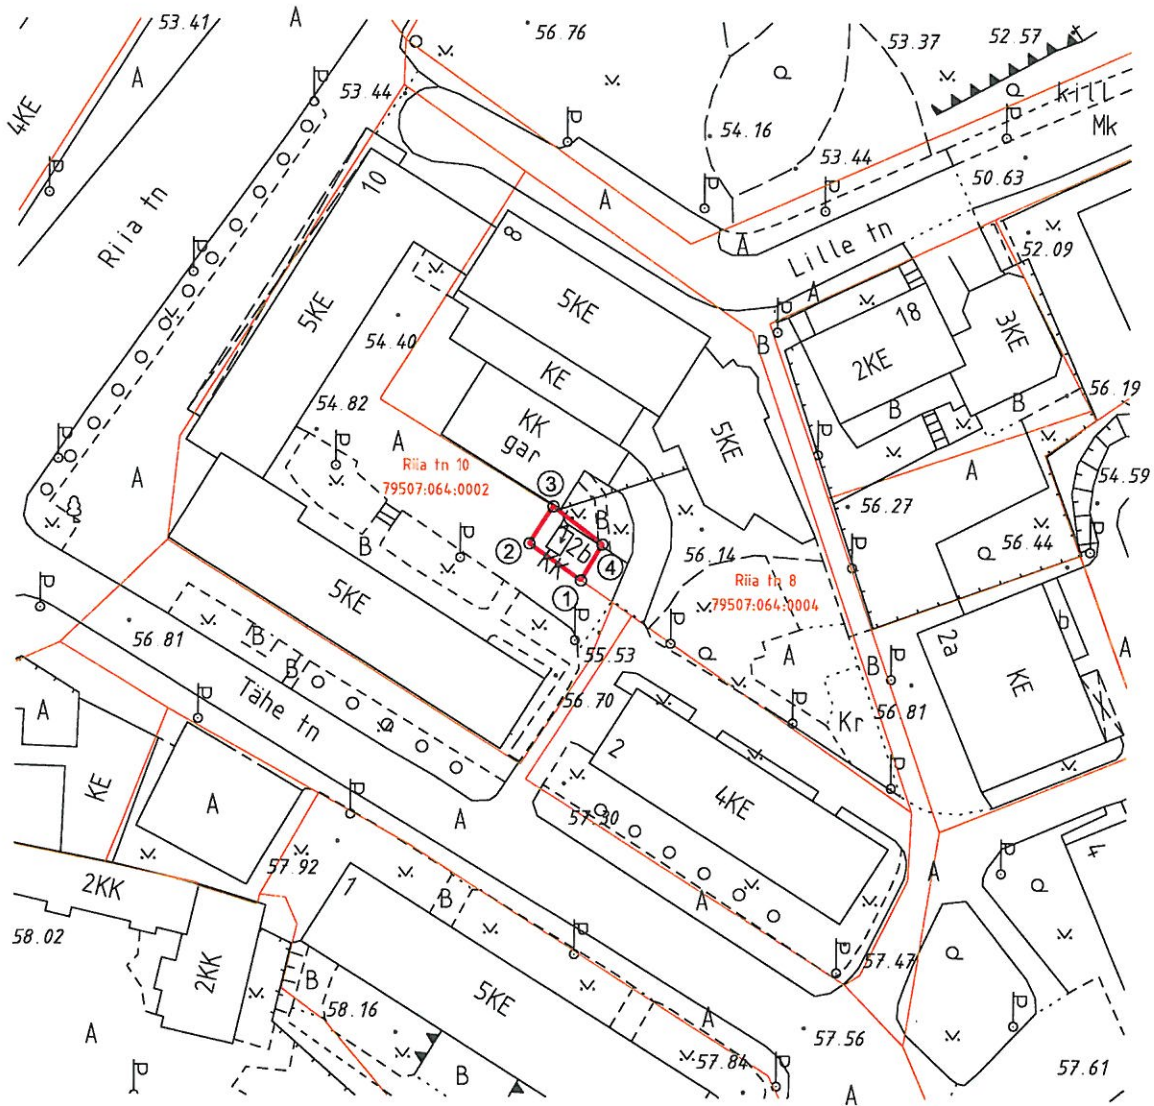

Katastriüksuse plaan
Tartu linn, Tähe tn 2b
M 1: 1000

- katastriüksuse piir
- kinnistu piir
- o piiripunkt (looduses tähistamata)
- ③ piiripunkti number

pindala - 51 m²
ehitise alune pindala - 7 m²

Olen krundi piiride ja pindalaga nõus:

.....
Tartu maavalitsuse esindaja:

.....
Alus: Tartu Linnavalitsuse 20.... a

korraldus nr

Koostas: Tartu LV LPMKO
geodeesia teenistuse maakorraldaja M. Kiisla

25.08.2017